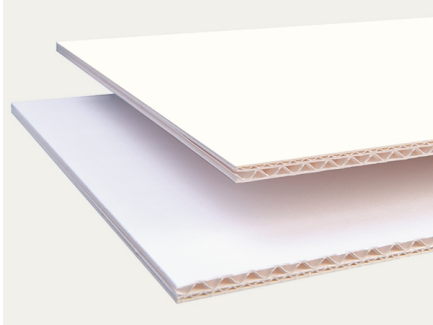

Technisches Datenblatt

Wellpappe – EB 5.0 mm - 1160 g/m²

EB 5.0 mm

Decke 365 g/m² Museumskarton – naturweiß
E-Welle 135 g/m² – naturweiß
Zwischendecke 190 g/m² – naturweiß
B-Welle 135 g/m² – naturweiß
Decke 190 g/m² – offwhite

Beschreibung:

Doppelte Wellpappe aus alterungsbeständigem, naturweißem Karton. Wellenhöhe 3,0 und 1,5 mm, Gesamtdicke 5,0 mm. Deckschicht aus Museumskarton naturweiß mit 365 g/m².

Lagerformate:

180 x 120 cm

Materialeigenschaften:

Rohpapier

- 100 % gebleichte Cellulose
- ohne Verwendung von Recyclingfasern
- frei von verholzten Fasern
- Flächengewicht 1160 g/m²
- Kappa-Zahl 1 – 2 = ligninfrei
- pH 7,5 – 10,0 = säurefrei (nach ISO 6588-1:2020)
- Alkalipuffer > 2 % natürliches Calciumcarbonat (GCC)
- Leimung: neutral/synthetisch (ohne Zusatz von Alaun)
- Oberflächenleimung: Cobb₆₀ nach ISO 535 < 25
- ohne optische Aufheller
- Lichtechtheit ca. 7 – 8 (= vorzüglich) nach Wollskala (DIN EN ISO 105-B02)
- kein Ausbluten nach DIN ISO 16245:2012
- Photographic Activity Test (PAT) nach ISO 18916:2007 bestanden