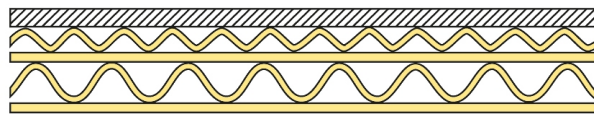

Technisches Datenblatt

Wellpappe – EB 5.0 mm - 1160 g/m²

EB 5.0 mm

Decke 365 g/m² Museumskarton – naturweiß
E-Welle 135 g/m² – naturweiß
Zwischendecke 190 g/m² – naturweiß
B-Welle 135 g/m² – naturweiß
Decke 190 g/m² – offwhite

Beschreibung:

Doppelte Wellpappe aus alterungsbeständigem, naturweißem Karton. Wellenhöhe 3,0 und 1,5 mm, Gesamtdicke 5,0 mm. Deckschicht aus Museumskarton naturweiß mit 365 g/m².

Lagerformate:

180 x 120 cm

Materialeigenschaften:

Rohpapier

- 100 % gebleichte Cellulose
- ohne Verwendung von Recyclingfasern
- frei von verholzten Fasern
- Flächengewicht 1160 g/m²
- Kappa-Zahl 1 – 2 = ligninfrei
- pH 7,5 – 10,0 = säurefrei (nach ISO 6588-1:2020)
- Alkalipuffer > 2 % natürliches Calciumcarbonat (GCC)
- Leimung: neutral/synthetisch (ohne Zusatz von Alaun)
- Oberflächenleimung: Cobb₆₀ nach ISO 535 < 25
- ohne optische Aufheller
- Lichtechtheit ca. 7 – 8 (= vorzüglich) nach Wollskala (DIN EN ISO 105-B02)
- kein Ausbluten nach DIN ISO 16245:2012
- Photographic Activity Test (PAT) nach ISO 18916:2007 bestanden