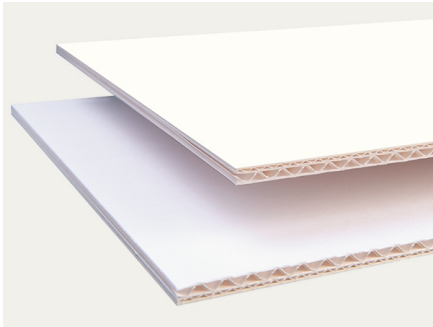

Technisches Datenblatt

Wellpappe – EB 5.0 mm - 1160 g/m²

EB 5.0 mm

Decke 365 g/m² Museumskarton – naturweiß
E-Welle 135 g/m² – naturweiß
Zwischendecke 190 g/m² – naturweiß
B-Welle 135 g/m² – naturweiß
Decke 190 g/m² – offwhite

Beschreibung:

Doppelte Wellpappe aus alterungsbeständigem, naturweißem Karton. Wellenhöhe 3,0 und 1,5 mm, Gesamtdicke 5,0 mm. Deckschicht aus Museumskarton naturweiß mit 365 g/m².

Lagerformate:

180 x 120 cm

Materialeigenschaften:

Rohpapier

- 100 % gebleichte Cellulose
- ohne Verwendung von Recyclingfasern
- frei von verholzten Fasern
- Flächengewicht 1160 g/m²
- Kappa-Zahl 1 – 2 = ligninfrei
- pH 7,5 – 10,0 = säurefrei (nach ISO 6588-1:2020)
- Alkalipuffer > 2 % natürliches Calciumcarbonat (GCC)
- Leimung: neutral/synthetisch (ohne Zusatz von Alaun)
- Oberflächenleimung: Cobb₆₀ nach ISO 535 < 25
- ohne optische Aufheller
- Lichtechtheit ca. 7 – 8 (= vorzüglich) nach Wollskala (DIN EN ISO 105-B02)
- kein Ausbluten nach DIN ISO 16245:2012
- Photographic Activity Test (PAT) nach ISO 18916:2007 bestanden