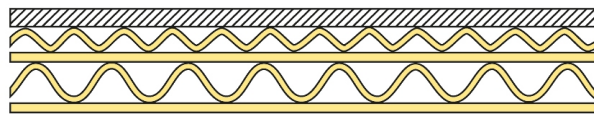

Technisches Datenblatt

Wellpappe – EB 5.0 mm - 1160 g/m²

EB 5.0 mm

Decke 365 g/m² Museumskarton – naturweiß
E-Welle 135 g/m² – naturweiß
Zwischendecke 190 g/m² – naturweiß
B-Welle 135 g/m² – naturweiß
Decke 190 g/m² – offwhite

Beschreibung:

Doppelte Wellpappe aus alterungsbeständigem, naturweißem Karton. Wellenhöhe 3,0 und 1,5 mm, Gesamtdicke 5,0 mm. Deckschicht aus Museumskarton naturweiß mit 365 g/m².

Lagerformate:

180 x 120 cm

Materialeigenschaften:

Rohpapier

- 100 % gebleichte Cellulose
- ohne Verwendung von Recyclingfasern
- frei von verholzten Fasern
- Flächengewicht 1160 g/m²
- Kappa-Zahl 1 – 2 = ligninfrei
- pH 7,5 – 10,0 = säurefrei (nach ISO 6588-1:2020)
- Alkalipuffer > 2 % natürliches Calciumcarbonat (GCC)
- Leimung: neutral/synthetisch (ohne Zusatz von Alaun)
- Oberflächenleimung: Cobb₆₀ nach ISO 535 < 25
- ohne optische Aufheller
- Lichtechtheit ca. 7 – 8 (= vorzüglich) nach Wollskala (DIN EN ISO 105-B02)
- kein Ausbluten nach DIN ISO 16245:2012
- Photographic Activity Test (PAT) nach ISO 18916:2007 bestanden